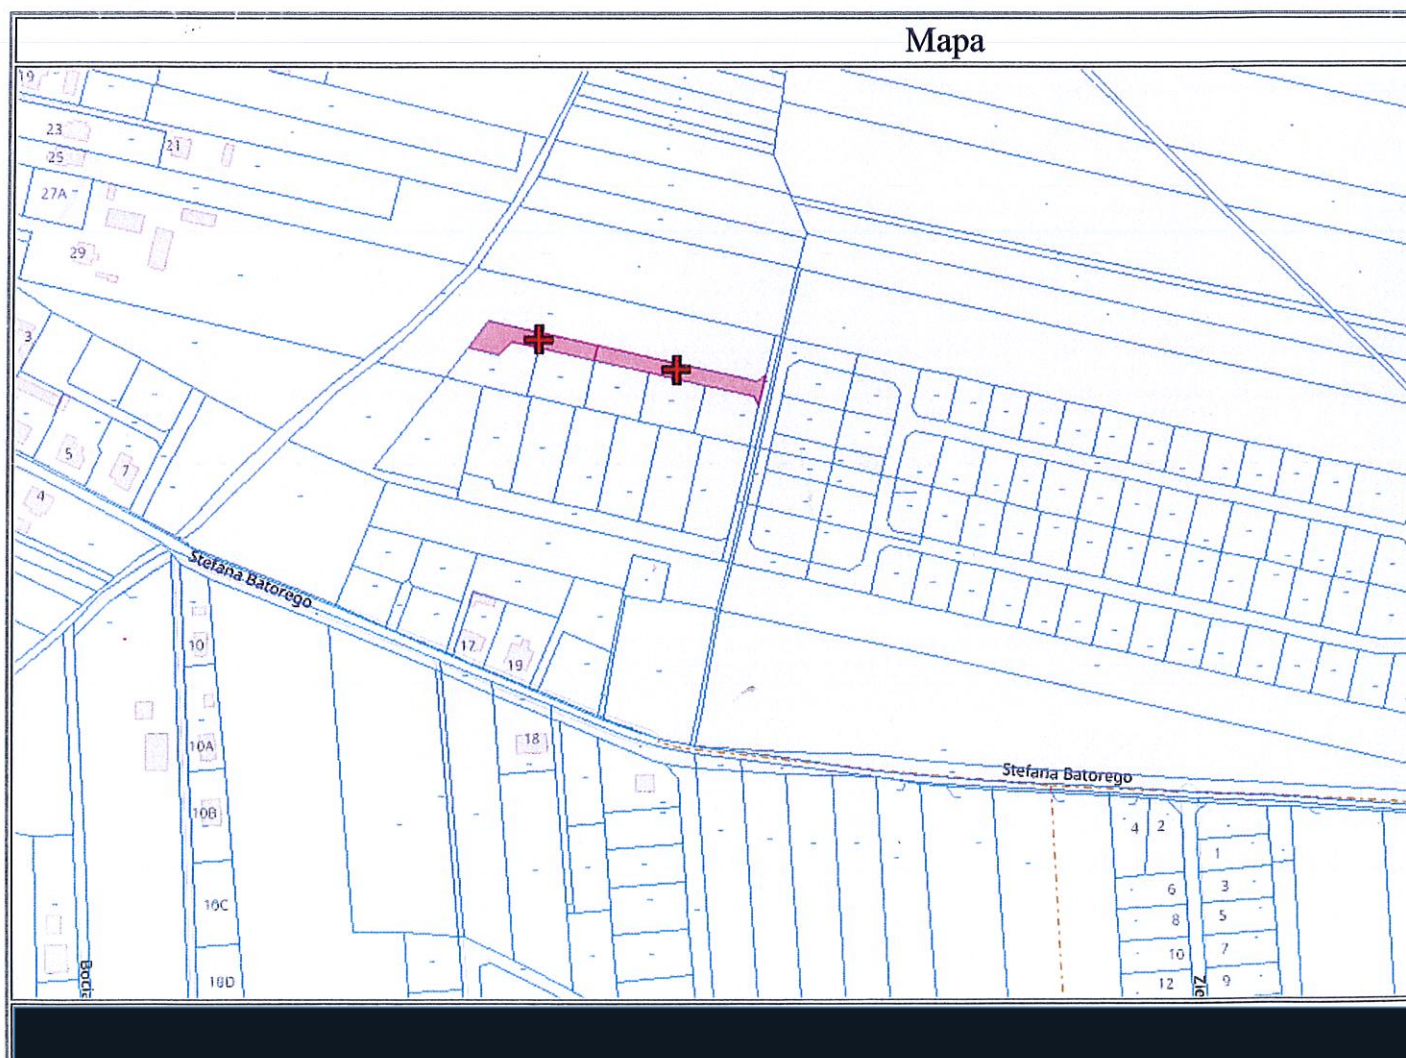

• **Załącznik nr 1**

Nadanie nazwy drodze wewnętrznej

- mapa z geoportalu

Załącznik Nr 1 do uchwały Nr XXXV/224/2021
Rady Miejskiej w Golinie
z dnia 28 września 2021 r.

L.p.	Nazwa ulicy	Lokalizacja gm. Golina
1.	ul. Hetmańska	obręb: 0021 Węglew miejscowość Węglew - Kolonia działki nr 393/4, 393/9

- **Załącznik nr 2**

Nadanie nazwy drodze gminnej

- mapa z geoportalu

Załącznik Nr 2 do uchwały Nr XXXV/224/2021
Rady Miejskiej w Golinie
z dnia 28 września 2021 r.

L.p.	Nazwa ulicy	Lokalizacja
1.	ul. Rycerska	gm. Golina obręb: 0021 Węglew miejscowość Węglew - Kolonia działki nr 394/4